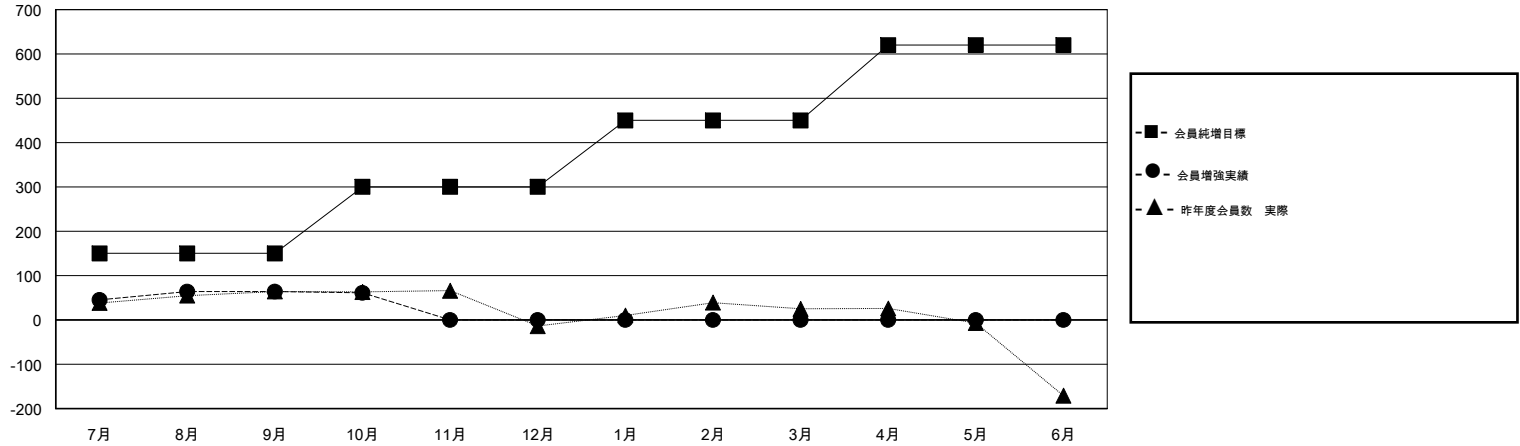

# MONTHLY MEMBERSHIP PROGRESS REPORT

District 337 A

Results as of: 10/31/2018

GMT: MASAYOSHI MARUYAMA, YASUHISA NAKAMURA

地域 JAPAN

GMT会則地域

クラブ			
結果 : 2018-2019			
四半期	新クラブ目標	新クラブ	解散クラブ
7月/8月/9月	0	0	0
10月/11月/12月	0	0	0
1月/2月/3月	0	0	0
4月/5月/6月	1	0	0

名			
結果 : 2018-2019			
四半期	会員純増目標	会員増強実績	退会者(転籍を含む) 実際
7月/8月/9月	150	131	61
10月/11月/12月	150	23	26
1月/2月/3月	150	0	0
4月/5月/6月	170	0	0

新クラブ目標及び実績累計

会員目標及び実績累計

解散クラブ: 0	66 CLUBS OF 115 一名以上の新会員を登録	男女別 男性 3,817 (72.65%) 女性 1,437 (27.35%) 女性%年度目標: 33%
退会者 物故会員 17 クラブ解散 0 その他 70 合計 87	<a href="#">会員累計データを見るには、ここをクリック</a>	世帯主/家族会員合計 1,922 国際会費半額の家族会員 1,066